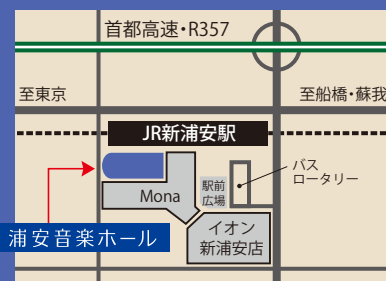

■期間 2018年4月9日(月)～9月30日(日)まで 浦安市美浜1-9 Tel : 047-355-7777 (代表)

《オリエンタルホテル 東京ベイ》
飲食代15%OFF (同伴者も対象になります)

レストラングランサンク、中国料理 チャイニーズ・テーブル、日本料理 美浜、バー・ラウンジプロニーの森、パティスリー(プロニーの森、パティスリーのテイクアウト商品は10%OFF)
※友の会会員様限定スマートフォンプッシュをご利用の方は「グランサンク」チャイニーズ・テーブル、「美浜」の飲食代が20%OFFになります。
■期間 2018年6月30日(土)まで
浦安市美浜1-8-2 TEL047-350-8561 (レストラン予約)

《Latin Italian SHANTY 新浦安店》
飲食代10%OFF (同伴者も対象になります)

■期間 2018年9月30日(日)まで
浦安市入船1-6-1 TKビルディング2F(音楽ホールビル内)
Tel 047-704-2052

《四十八漁場 新浦安店》
飲食代10%OFF (同伴者も対象になります)

浦安市入船1-6-1 TKビルディング2F(音楽ホールビル内)
Tel 047-305-7025

《しゃぶしゃぶ温野菜 新浦安店》
ワンドリンクサービス (同伴者も対象になります)

*アルコールでもソフトドリンクでもOK (ただしフリードリンク対象品のみ)
■期間 2019年3月31日(日)まで
浦安市入船1-6-1 TKビルディング2F(音楽ホールビル内)
Tel 047-711-3929

総合案内 浦安音楽ホール TEL:047-382-3035 E-mail:info@urayasu-concerthall.jp 休館日 千葉県浦安市入船一丁目6番1号 第2・第4火曜日
浦安音楽ホール友の会 会員募集!(先着1,300名様) 詳しくは「浦安音楽ホール」検索