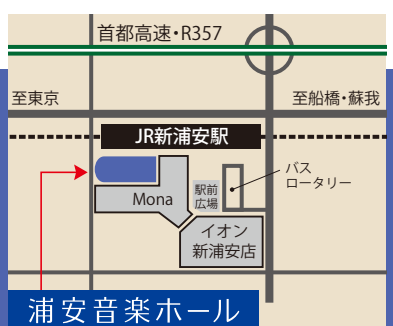

1. 【ご注意】
   ・利用時間一団体2時間以内。(準備、片付けの時間を含まず)
   ・お客様(観客)はご入場いただけません。またレッスンには使用できません。
   ・ステージ照明は練習用照明です。また拡声装置、録音装置はお使いいただけません。
   ・ピアノはスタンウェイD型を予定。(このための調律は実施しません)

【日程・時間】

平成30年1月15日(月)ピアノ有り	平成30年2月6日(火)ピアノ無し
①10:00～12:00	⑤10:00～12:00
②13:00～15:00 申込締切 12/25(月)	⑥13:00～15:00 申込締切 1/22(月)
③15:30～17:30	⑦15:30～17:30
④18:00～20:00	⑧18:00～20:00
平成30年3月8日(木)ピアノ無し	平成30年3月28日(水)ピアノ有り
⑨10:00～12:00	⑬10:00～12:00
⑩13:00～15:00 申込締切 2/22(木)	⑭13:00～15:00 申込締切 3/12(月)
⑪15:30～17:30	⑮15:30～17:30
⑫18:00～20:00	⑯18:00～20:00

1. 【参加費】
   ※一団体、2時間まで。(附設設備費を含みます)
   ・ピアノ使用有り:5,000円
   ・ピアノ使用無し:3,000円
   【申込方法】
   ・別紙申込書でお申し込みください。(HPからダウンロードできます)
   ・申込み多数の場合は抽選になります。
   (ご利用は一団体一回までです)

浦安音楽ホール「スタジオE・体験会」のお知らせ

浦安音楽ホールのスタジオEで音楽体験してみませんか。バンド練習、ボーカル練習などでお使いください。

1. 【スタジオE備品】
   ドラムセット、ギターアンプ①(マーシャルJVM210C)、ギターアンプ②(マーシャルMG102CFX)、ベースアンプ、デジタルピアノ、スタジオ音響セット、マイク(4本まで)、マイクスタンド(4本まで)

1. 【対象】
   ・バンド演奏、ドラム練習、キーボード練習など。
   ・今後、新規に施設使用登録する団体または個人。
   ・ご利用前に施設使用登録をしていただきます。
   (施設使用登録は浦安音楽ホール利用案内に準じます)
   ・利用後、施設利用アンケートにご協力いただける団体または個人。
   ・スタジオEの定員は5名まで。(定員を超えての使用はできません)

平成29年12月27日(水)	平成29年12月28日(木)
①10:00～12:00	⑥10:00～12:00
②12:30～14:30	⑦12:30～14:30
③15:00～17:00	⑧15:00～17:00
④17:30～19:30	⑨17:30～19:30
⑤20:00～22:00	⑩20:00～22:00

1. 【参加費】
   ※一団体、2時間まで。(附設設備費を含みます)500円
   【申込方法】
   ・別紙申込書でお申し込みください。(HPからダウンロードできます)
   ・申込み多数の場合は抽選になります。
   (ご利用は一団体一回までです)

総合案内 浦安音楽ホール TEL:047-382-3035 E-mail: info@urayasu-concerthall.jp 休館日 第2・第4火曜日
浦安音楽ホール友の会 会員募集!(先着1,300名様) 詳しくは [浦安音楽ホール](http://www.urayasu-concerthall.jp/) 検索

主催公演について

1. ※やむを得ない事情により、曲目・出演者が変更となる可能性があります。あらかじめご了承ください。
   ※チケット販売の開始時間は一律9:00となります。(電話・インターネット共通)
2. インターネット(年中無休、24時間)…<https://www.e-get.jp/u-ticket/pe/>
   - 電話(9:00～21:00)…TEL.047-382-3035
   - 窓口(9:00～21:00)…チケット発売日の翌日より窓口販売。(残席がある場合のみ) ※お支払いは現金のみ。